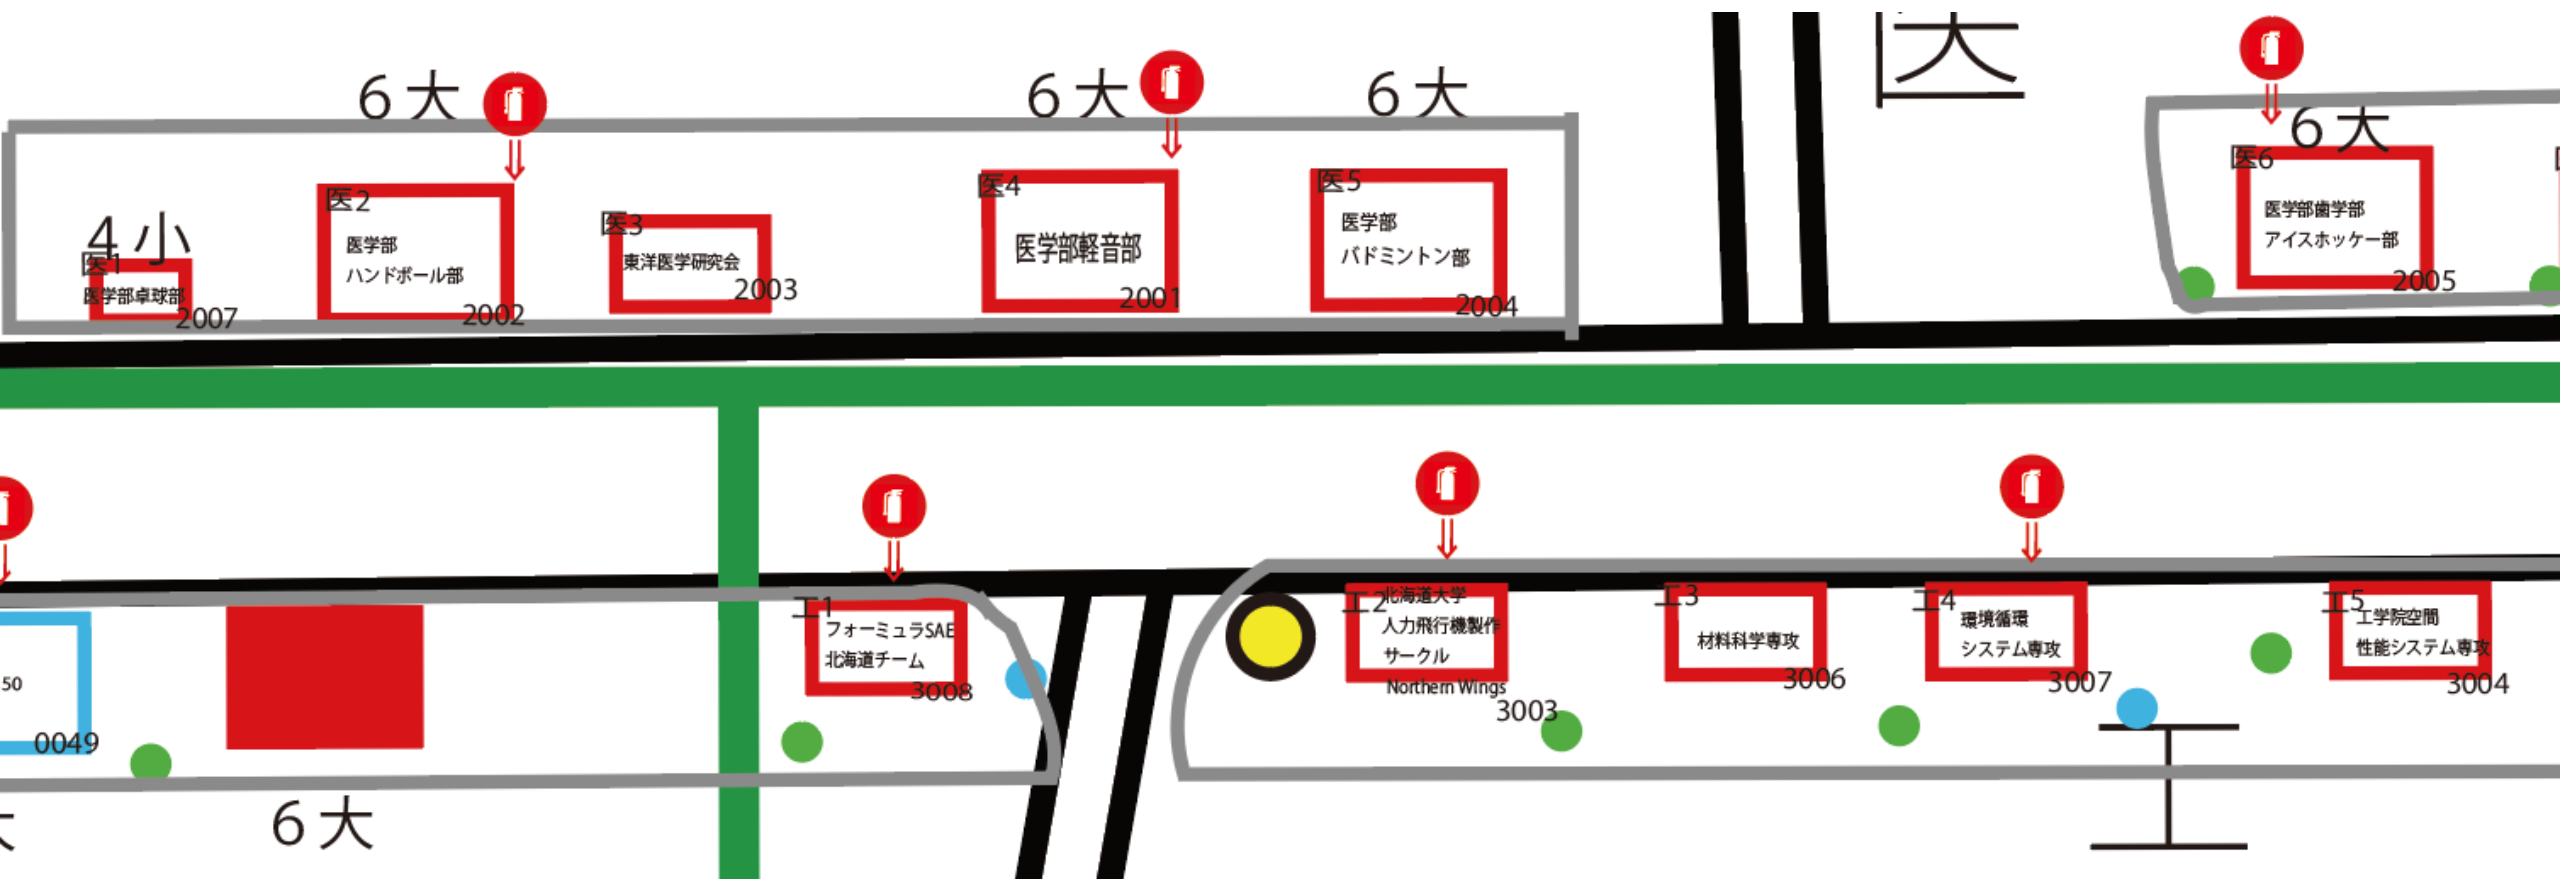

凡例
□ → 参加団体のテント

獣医学祭

楡 C

楡 A

Aブロック

Bブロック

楡 C

Cブロック

Cブロック

楡 D

Dブロック

Dブロック

Eブロック

Eブロック

医学展・工学祭

タイムポスト 北大祭公式ショップ

6大 スタンプラリー
模擬店グランプリ 6大

医学展・工学祭

歯

模擬店グランプリ

楡 F

Fブロック・歯学祭

Hブロック

H17
FSC
0209

I1
北大牛乳同好会
0254

I2
北海道グルメ
×トラベル
0124

レントオール本部テント

NiTY
0137

I4
北大おでかけ
サークル
0144

I5
BioResearchers
0275

北大祭公式ショップ

6大
南部案内所