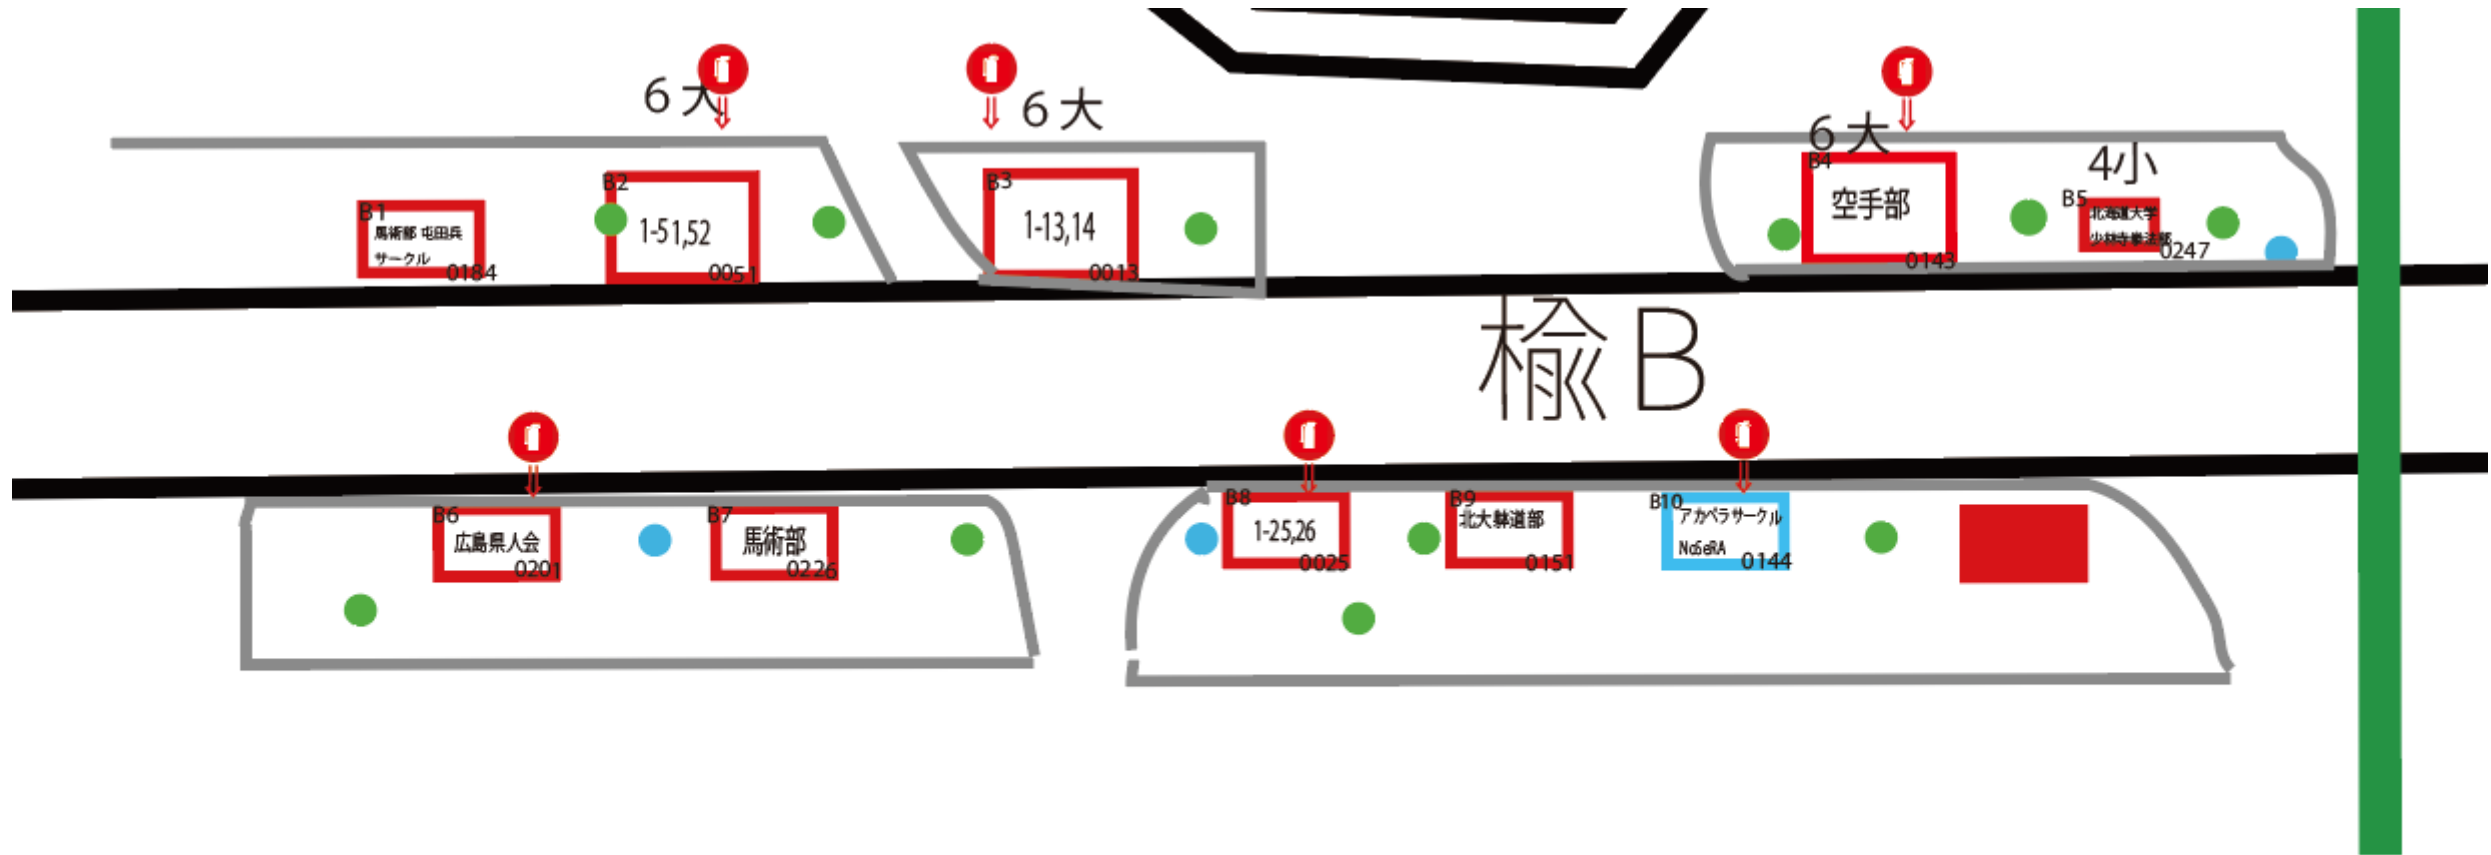

凡例
□ → 参加団体のテント

獣医学祭

楡 C

楡 A

Aブロック

Bブロック

楡 C

Cブロック

Cブロック

楡 D

Dブロック

Dブロック

Eブロック

Eブロック

医学展・工学祭

タイムポスト 北大祭公式ショップ

6大 スタンプラリー
模擬店グランプリ 6大

医学展・工学祭

歯

模擬店グランプリ

楡 F

Fブロック・歯学祭

Hブロック

H17
FSC
0209

I1
北大牛乳同好会
0254

I2
北海道グルメ
×トラベル
0124

レントオール本部テント

NiTY
0137

I4
北大おでかけ
サークル
0144

I5
BioResearchers
0275

北大祭公式ショップ

6大
南部案内所