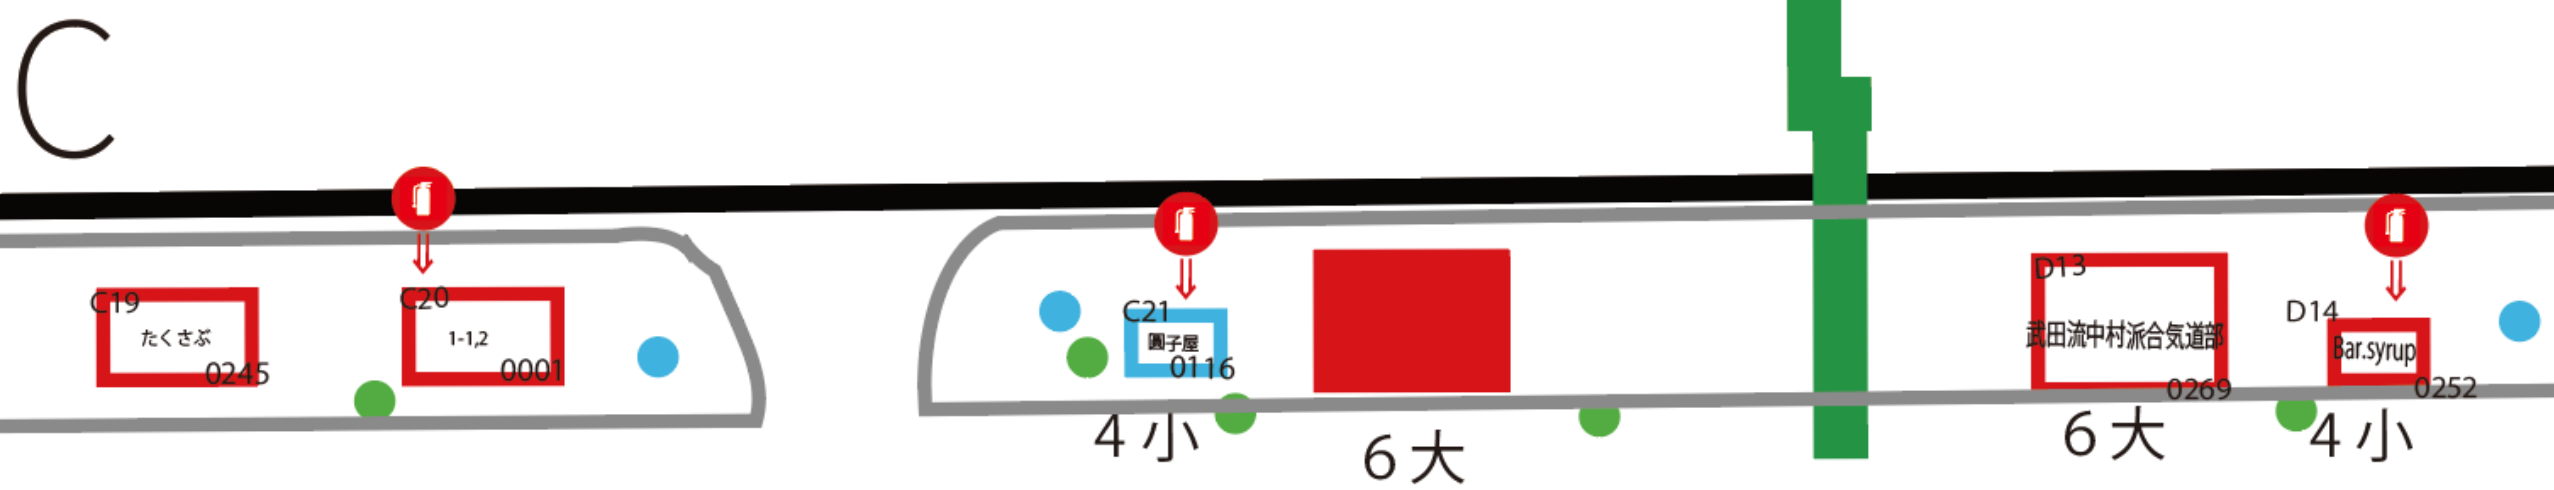

凡例
□ → 参加団体のテント

獣医学祭

楡 C

楡 A

Aブロック

Bブロック

楡 C

Cブロック

Cブロック

楡 D

Dブロック

Dブロック

Eブロック

Eブロック

医学展・工学祭

タイムポスト 北大祭公式ショップ

6大 スタンプラリー
模擬店グランプリ 6大

医学展・工学祭

歯

模擬店グランプリ

楡 F

Fブロック・歯学祭

Hブロック

H17
FSC
0209

I1
北大牛乳同好会
0254

I2
北海道グルメ
×トラベル
0124

レントオール本部テント

NiTY
0137

I4
北大おでかけ
サークル
0144

I5
BioResearchers
0275

北大祭公式ショップ

6大
南部案内所