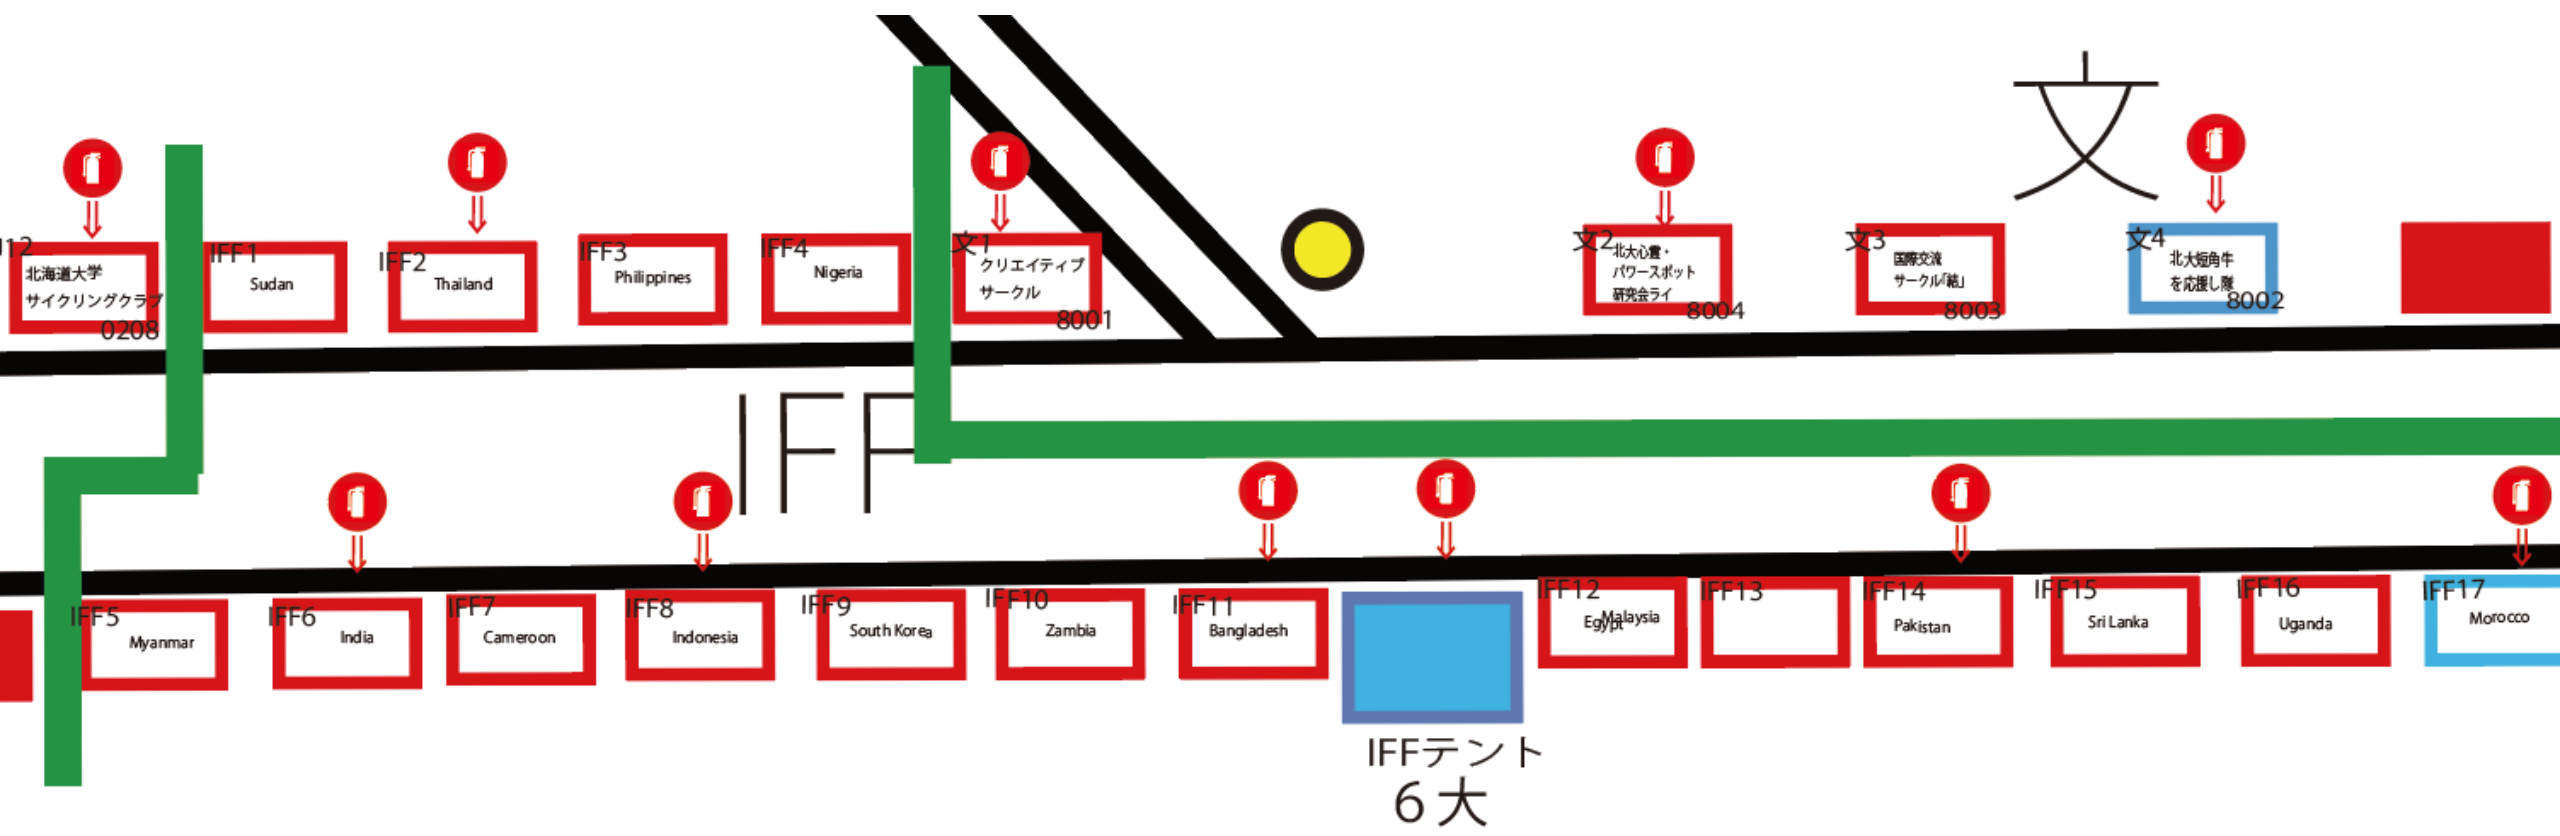

I1
北大牛乳同好会
0254

I2
北海道グルメ
×トラベル
0124

レントオール本部テント

NiTY
0137

I4
北大おでかけ
サークル
0144

I5
BioResearchers
0275

北大祭公式ショップ

6大
南部案内所

理1
理学祭実行委員会
6007

理

Hブロック・Iブロック・理学祭

Iブロック・理学祭

Jブロック

IFF・文系祭

農学祭

6大

6大

6大

薬学祭