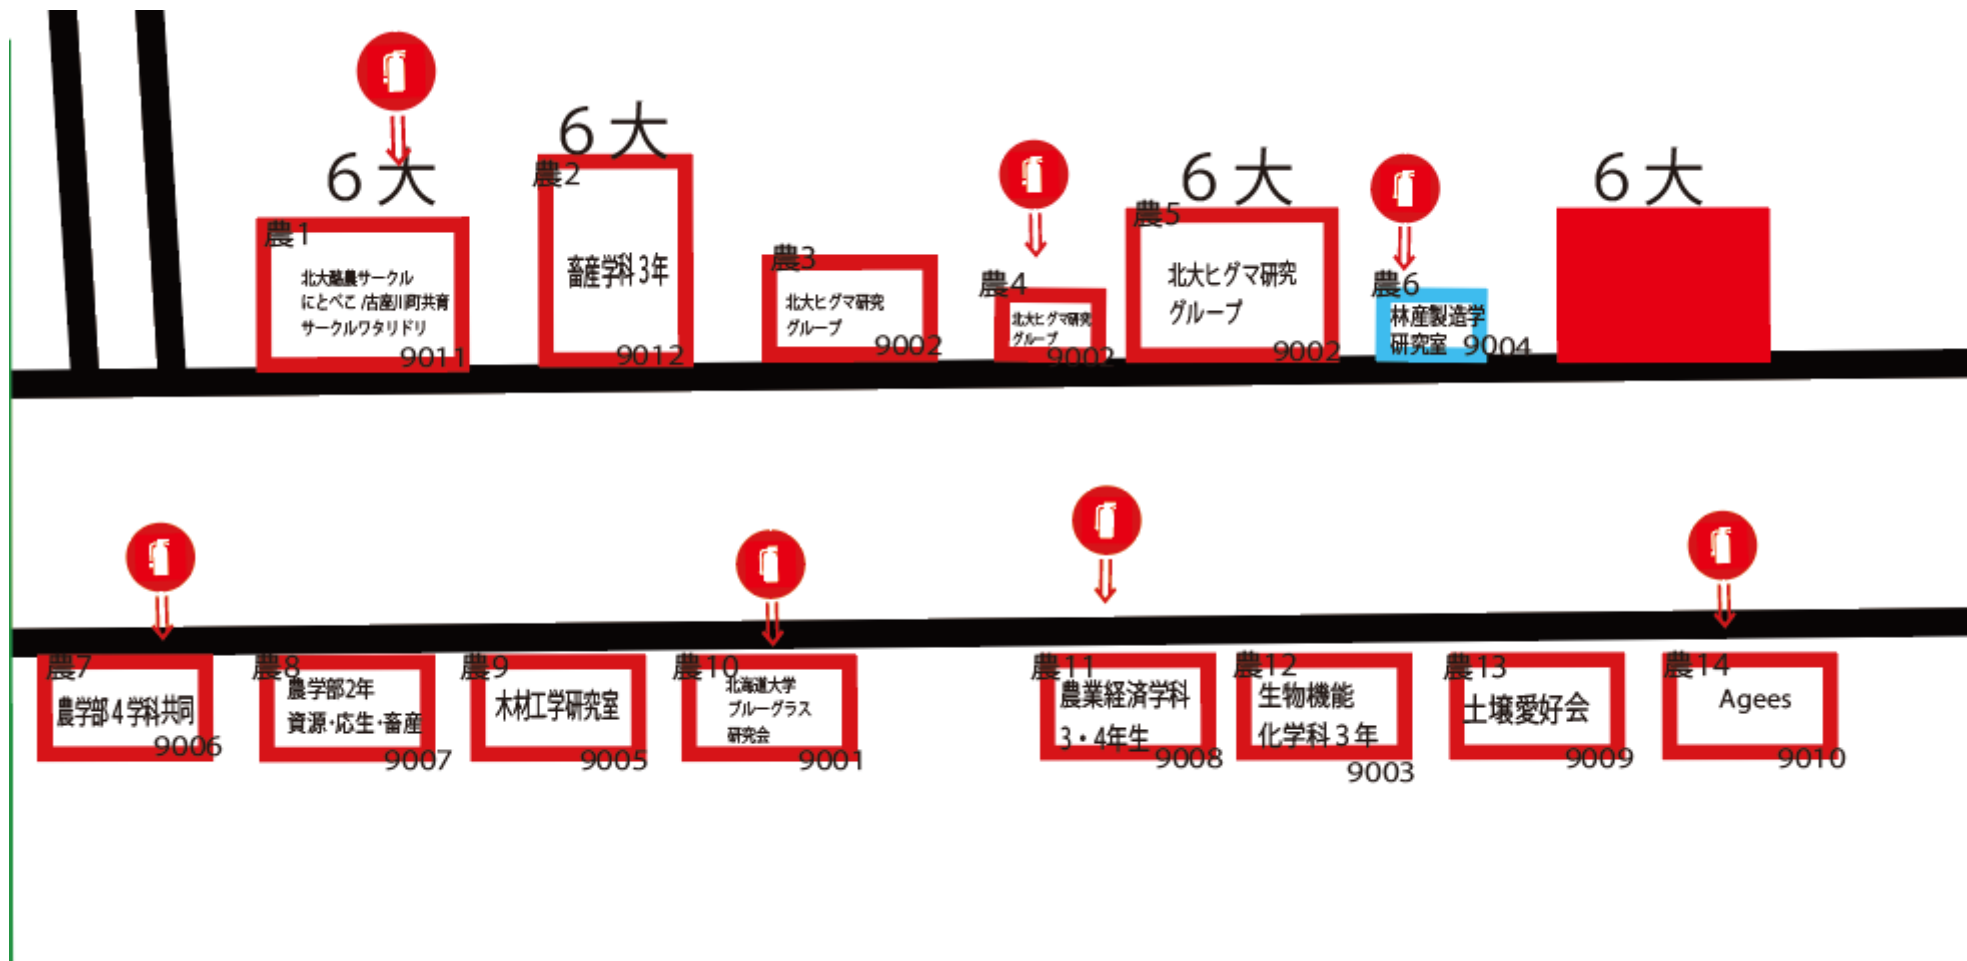

I1
北大牛乳同好会
0254

I2
北海道グルメ
×トラベル
0124

レントオール本部テント

NiTY
0137

I4
北大おでかけ
サークル
0144

I5
BioResearchers
0275

北大祭公式ショップ

6大
南部案内所

理1
理学祭実行委員会
6007

理

Hブロック・Iブロック・理学祭

Iブロック・理学祭

Jブロック

IFF・文系祭

農学祭

6大

6大

6大

薬学祭