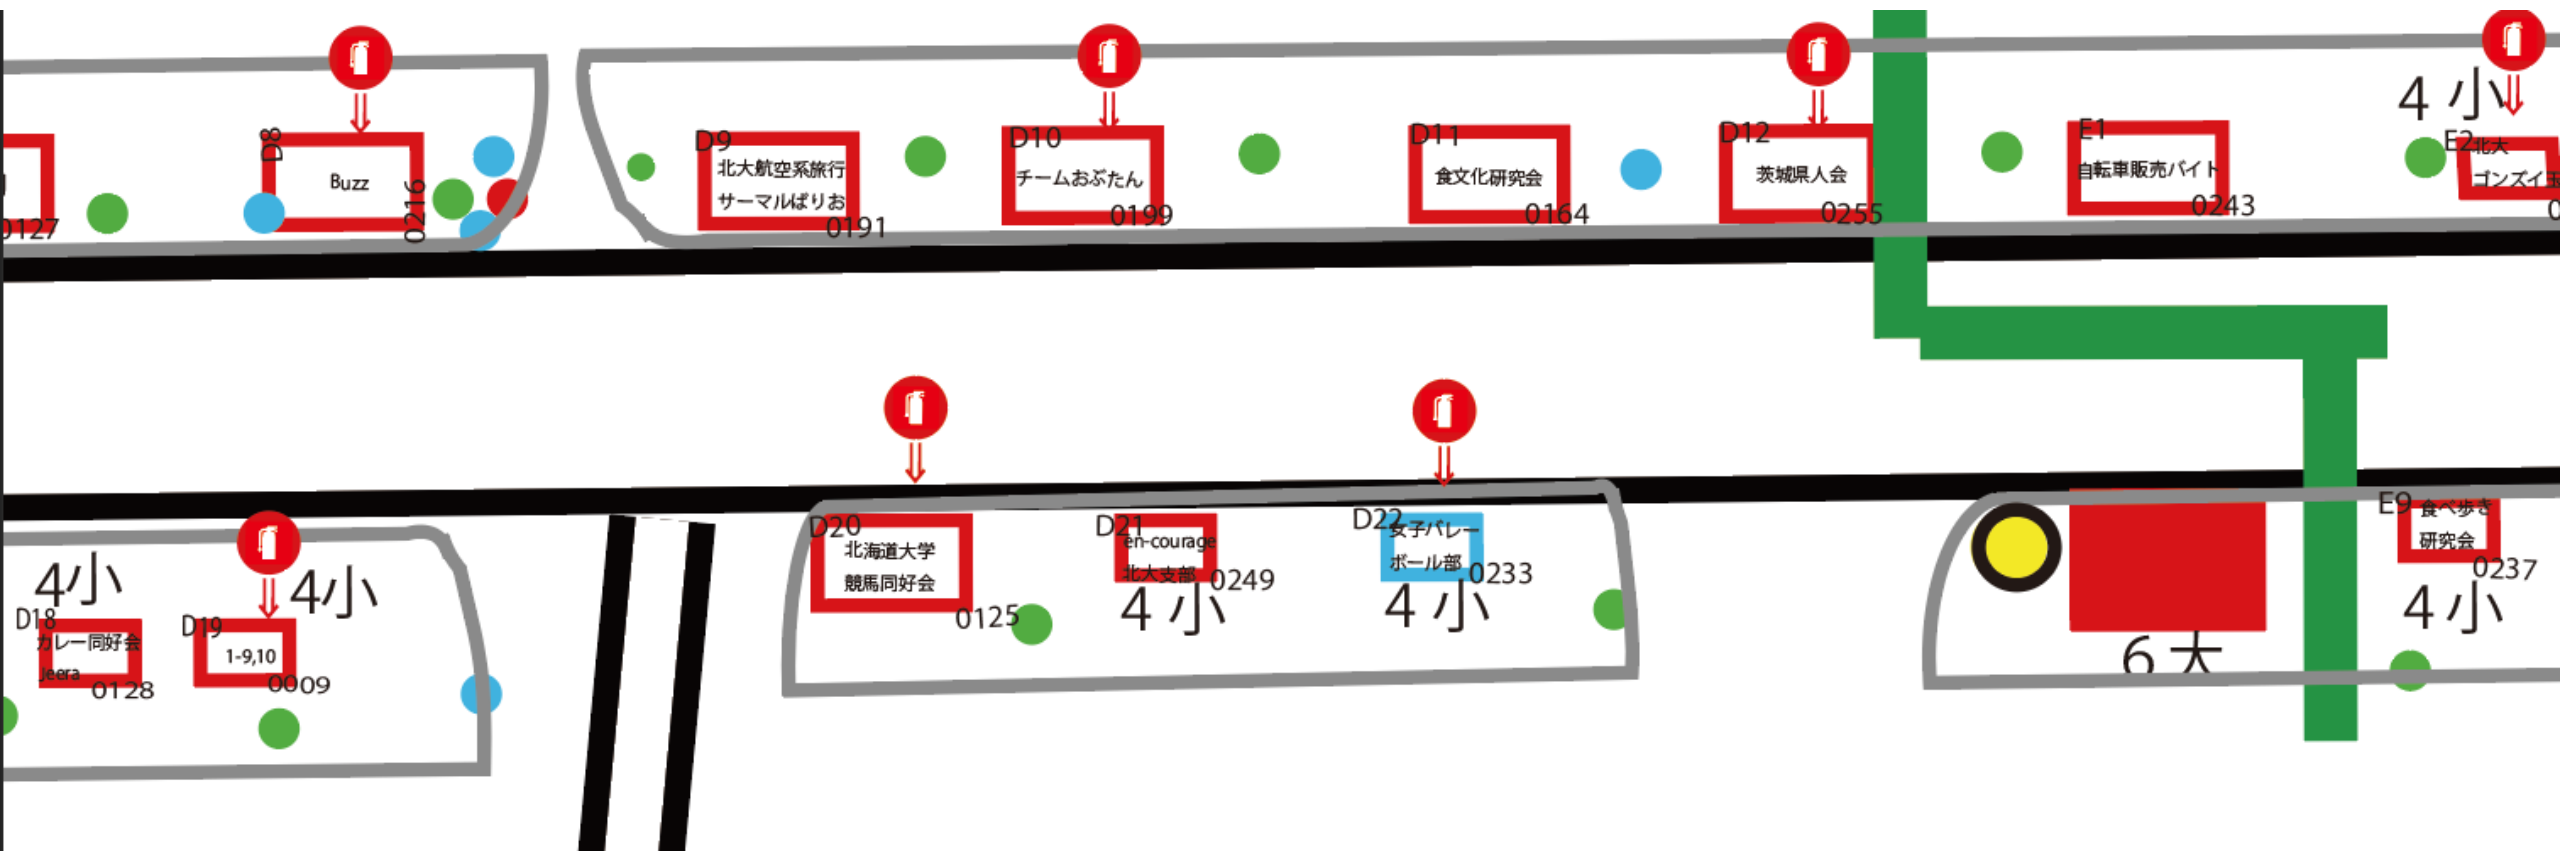

凡例
□ → 参加団体のテント

獣医学祭

楡 C

楡 A

Aブロック

Bブロック

楡 C

Cブロック

Cブロック

楡 D

Dブロック

Dブロック

Eブロック

Eブロック

医学展・工学祭

タイムポスト 北大祭公式ショップ

6大 スタンプラリー
模擬店グランプリ 6大

医学展・工学祭

歯

模擬店グランプリ

楡 F

Fブロック・歯学祭

Hブロック

H17
FSC
0209

I1
北大牛乳同好会
0254

I2
北海道グルメ
×トラベル
0124

レントオール本部テント

NiTY
0137

I4
北大おでかけ
サークル
0144

I5
BioResearchers
0275

北大祭公式ショップ

6大
南部案内所